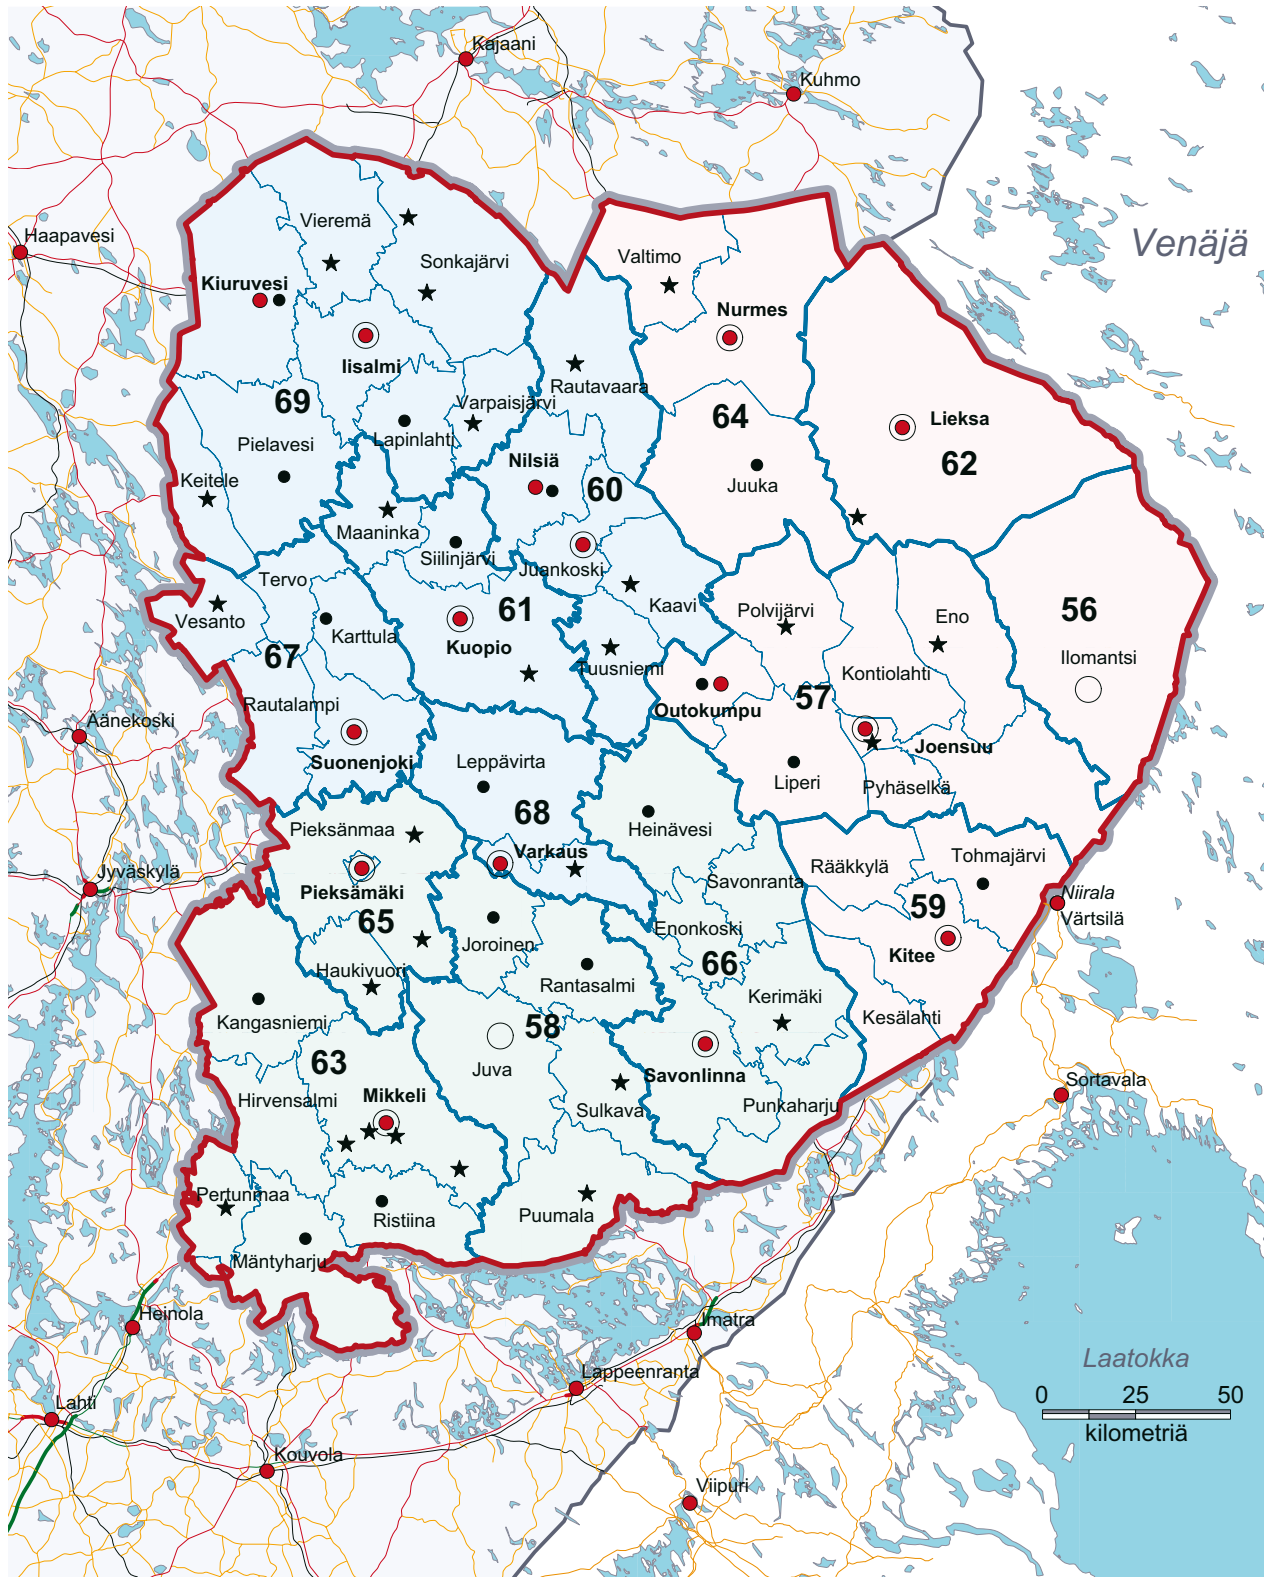

ITÄ-SUOMEN LÄÄNIN KIHHLAKUNNAT VUONNA 2006

Kihlakuntien palvelutoimistot, yhteispalvelupisteet

- | | | |
|-------------------|-------------------------------|------------------|
| □ Etelä-Savo | ○ Kihlakunnanvirasto | ● Kaupunki |
| □ Pohjois-Savo | ● Kihlakunnan palvelutoimisto | — Lääniraja |
| □ Pohjois-Karjala | ★ Yhteispalvelupiste | — Kihlakuntaraja |
| | | — Kuntaraja |

- | | | |
|-----------------|--------------------|--------------------|
| 56 ILOMANTSI | 61 KUOPION SEUTU * | 66 SAVONLINNA |
| 57 JOENSUU * | 62 LIEKSA | 67 SISÄ-SAVO |
| 58 JUVA | 63 MIKKELI | 68 VARKAUDEN SEUTU |
| 59 KITEE | 64 NURMES | 69 YLÄ-SAVO |
| 60 KOILLIS-SAVO | 65 PIEKSÄMÄKI | * erillisvirastot |